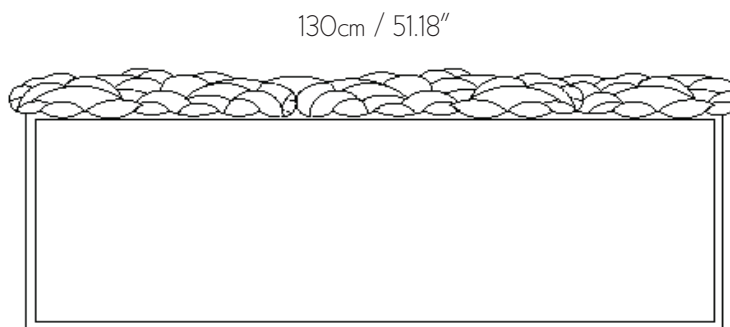

banco cloud

banco cloud / cloud bench

Banco produzido com tiras de espuma revestidas de tecido de algodão e trançadas manualmente, estrutura de aço com acabamento em pintura eletrostática.

*Bench with with cotton fabric and foam stripes, woven and stitched by hand.  
Steel structure with powder coating finish.*

## banco Cloud

*Cloud bench*

130 x 50 x 45cm  
(comprimento x profundidade x altura)

51.18" x 19.69" x 17.72"  
(length x width x height)

*\*outras dimensões sob consulta | other dimensions on demand*