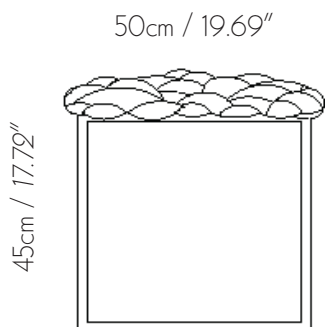

## banco Cloud

*Cloud bench*

130 x 50 x 45cm  
(comprimento x profundidade x altura)

51.18" x 19.69" x 17.72"  
(length x width x height)

*\*outras dimensões sob consulta | other dimensions on demand*