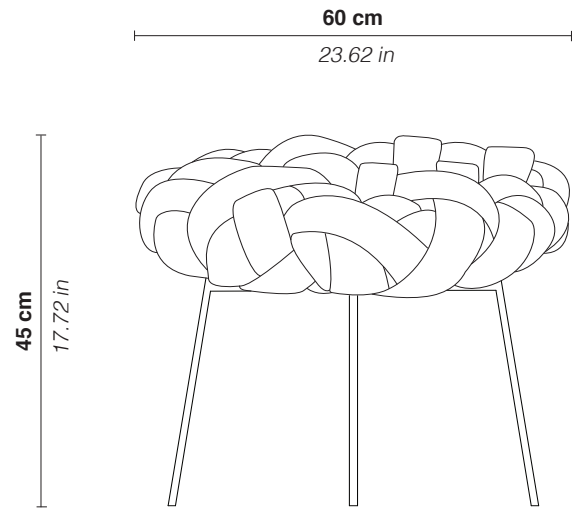

# banquetona Cloud

Cloud stool

**banquetona cloud** / *cloud stool*

Banquetona produzida com tiras de espuma revestidas de tecido (algodão ou neoprene) e trançadas manualmente, estrutura de aço com acabamento em pintura eletrostática.

*Stool with fabric-covered foam strips (cotton or neoprene), woven and stitched by hand. Steel structure with powder coating finish.*

### **dimensões / dimensions**

Ø60 x 45 cm  
(diâmetro do assento x altura)

23.62 x 17.72 in  
(seat diameter x height)

\*dimensões e acabamento personalizáveis / customizable size and finishes