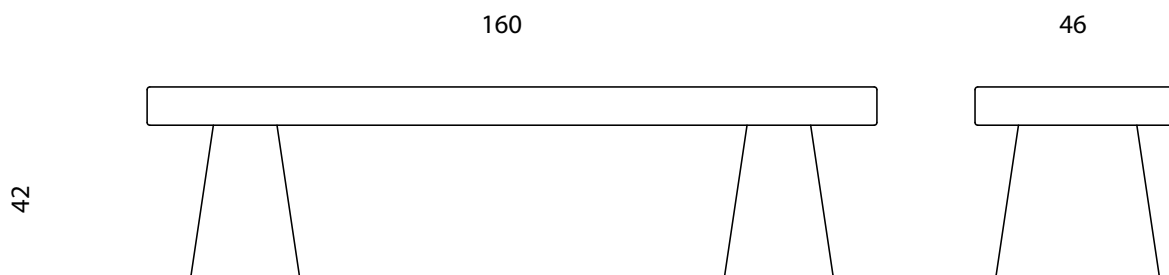

Coleção Pirâmide

Banco

MATERIAIS

banco com estrutura de madeira e estofamento em tecido Kvadrat Galaxy ou veludo.

BCO
(108)

PRT
(178)

VRD
(948)

DIMENSÕES

160 x 46 x 42cm (comp. x prof. x altura)

todas as peças são produzidas manualmente, assim pequenas variações de cor e dimensão podem ocorrer.

Coleção Pirâmide

Banqueta

MATERIAIS

banco com estrutura de madeira e estofamento em tecido Kvadrat Galaxy ou veludo.

BCO
(108)

PRT
(178)

VRD
(948)

DIMENSÕES

42 x 42 x 42cm (comp. x prof. x altura)

todas as peças são produzidas manualmente, assim pequenas variações de cor e dimensão podem ocorrer.

Coleção Reto

Banco

MATERIAIS

banco com estrutura de madeira e estofamento em tecido Kvadrat Galaxy.

BCO
(108)

PRT
(178)

VRD
(948)

DIMENSÕES

160 x 46 x 42cm (comp. x prof. x altura)

todas as peças são produzidas manualmente, assim pequenas variações de cor e dimensão podem ocorrer.