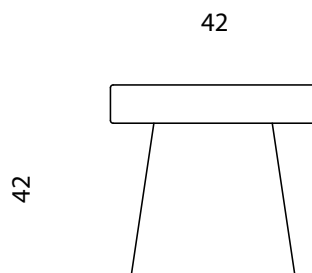

160 x 46 x 42cm (comp. x prof. x altura)

todas as peças são produzidas manualmente, assim pequenas variações de cor e dimensão podem ocorrer.

Coleção Pirâmide

Banqueta

MATERIAIS

banco com estrutura de madeira e estofamento em tecido Kvadrat Galaxy ou veludo.

BCO
(108)

PRT
(178)

VRD
(948)

DIMENSÕES

42 x 42 x 42cm (comp. x prof. x altura)

todas as peças são produzidas manualmente, assim pequenas variações de cor e dimensão podem ocorrer.

Coleção Reto

Banco

MATERIAIS

banco com estrutura de madeira e estofamento em tecido Kvadrat Galaxy.

BCO
(108)

PRT
(178)

VRD
(948)

DIMENSÕES

160 x 46 x 42cm (comp. x prof. x altura)

todas as peças são produzidas manualmente, assim pequenas variações de cor e dimensão podem ocorrer.