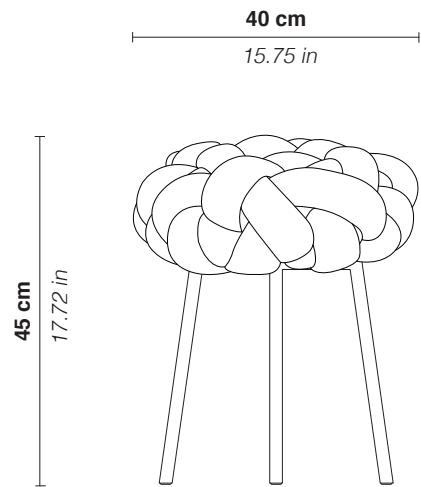

banqueta Neocloud 22

Neocloud 22 stool

assento com tiras de espuma revestidas com tecido, estrutura em tubo de aço revestido de tecido

seat made with fabric-covered foam strips, steel tube structure covered with fabric

dimensões / dimensions

Ø40 x 45 cm
(diâmetro do assento x altura)

15.75 x 17.72 in
(seat diameter x height)