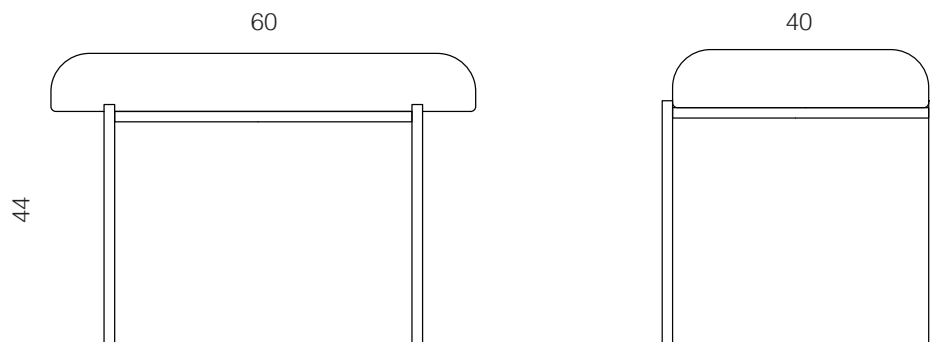

DIMENSÕES

60 x 40 x 44cm (comp. x prof. x altura)

*outras dimensões sob consulta

todas as peças são produzidas manualmente, assim pequenas variações de cor e dimensão podem ocorrer.

Coleção Fina

Banqueta

MATERIAIS

banqueta estofada e revestida com tecido de Lã Skie Kvadrat (cores disponíveis indicadas abaixo) e estrutura de aço com pintura eletrostática (cores acompanham tonalidade do tecido do assento).

DIMENSÕES

Ø40 x 44cm (diâm. x altura)

*outras dimensões sob consulta

todas as peças são produzidas manualmente, assim pequenas variações de cor e dimensão podem ocorrer.