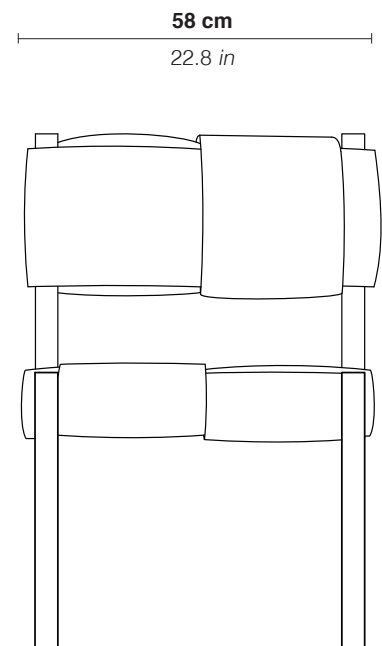

cadeira Tramawood

Tramawood chair

cadeira tramawood / tramawood chair

Cadeira com assento de espuma tramado e revestido em tecido de lã, linho ou bouclé. Estrutura de madeira maciça. Costurada manualmente, a peça pode ser personalizada.

Chair made with fabric-covered foam strips, in wool, linen or bouclé fabric. Solid wood structure. Hand-stitched, the piece can be customized in dimensions and finishes.

cadeira Tramawood

Tramawood chair

assento com tiras de espuma revestidas de tecido,
estrutura em madeira maciça (peroba rosa)

*seat made with fabric-covered foam strips, solid wood
structure (peroba rosa)*

dimensões / dimensions

58 x 58 x 80 cm
(largura x profundidade x altura)

22.8 x 22.8 x 31.5 in
(width x depth x height)

*dimensões e acabamento personalizáveis / customizable size and finishes

cores / colors

assento em tecido de lã, bouclé ou linho

upholstered seat in wool, bouclé or linen fabric