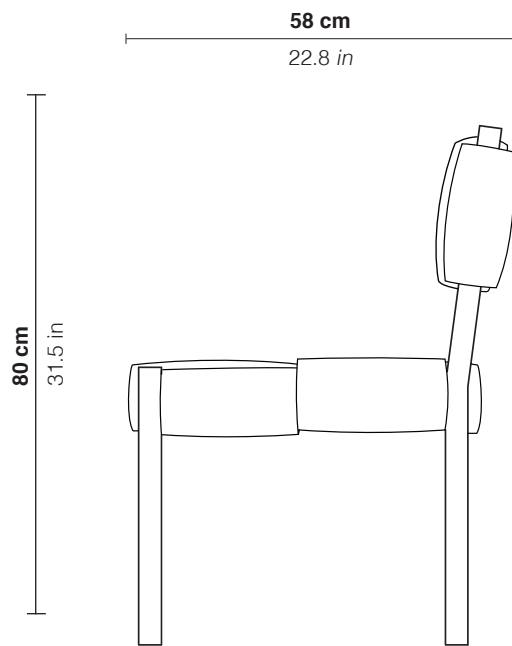

cadeira Tramawood

Tramawood chair

assento com tiras de espuma revestidas de tecido,
estrutura em madeira maciça (peroba rosa)

*seat made with fabric-covered foam strips, solid wood
structure (peroba rosa)*

dimensões / dimensions

58 x 58 x 80 cm
(largura x profundidade x altura)

22.8 x 22.8 x 31.5 in
(width x depth x height)

*dimensões e acabamento personalizáveis / customizable size and finishes