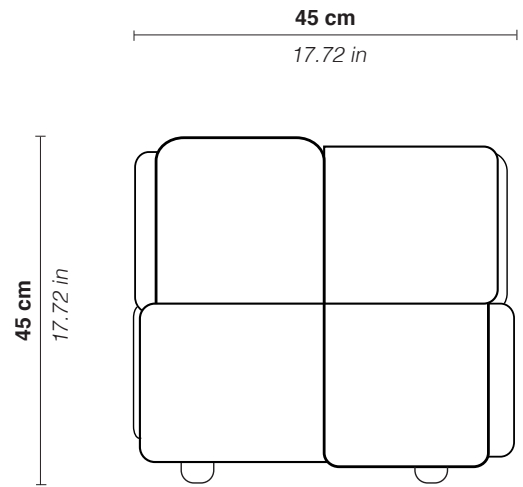

banqueta Cubo

Cubo stool

assento com tiras de espuma revestidas com tecido, estrutura de madeira e pés de cerâmica de alta temperatura

seat made with fabric-covered foam strips, wood structure and ceramic feet

dimensões / dimensions

45 x 45 x 45 cm
(largura x profundidade x altura)

17.72 x 17.72 x 17.72 in
(width x depth x height)

*dimensões e acabamento personalizáveis / customizable size and finishes