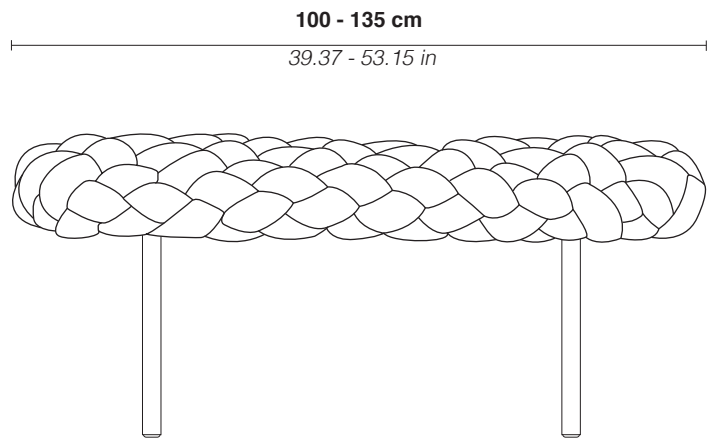

banco Neocloud 22

Neocloud 22 bench

assento com tiras de espuma trançadas e revestidas de neoprene,
estrutura em tubo de aço com acabamento em neoprene

*seat with braided foam strips covered in neoprene fabric, steel tube
structure with neoprene finish*

dimensões / dimensions

banco pequeno: 100 x 40 x 45 cm

banco grande: 135 x 50 x 45 cm
(comprimento x profundidade x altura)

small bench: 39.37 x 15.75 x 17.72 in

big bench: 53.15 x 19.69 x 17.72 in
(length x depth x height)

*dimensões e acabamento personalizáveis / customizable size and finishes