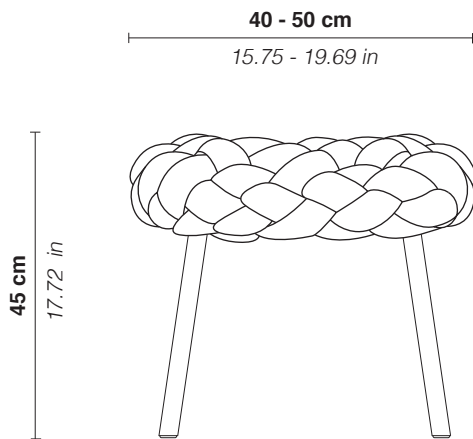

banco Neocloud 22

Neocloud 22 bench

assento com tiras de espuma trançadas e revestidas de neoprene,
estrutura em tubo de aço com acabamento em neoprene

*seat with braided foam strips covered in neoprene fabric, steel tube
structure with neoprene finish*

dimensões / dimensions

banco pequeno: 100 x 40 x 45 cm

banco grande: 135 x 50 x 45 cm
(comprimento x profundidade x altura)

small bench: 39.37 x 15.75 x 17.72 in

big bench: 53.15 x 19.69 x 17.72 in
(length x depth x height)

*dimensões e acabamento personalizáveis / customizable size and finishes