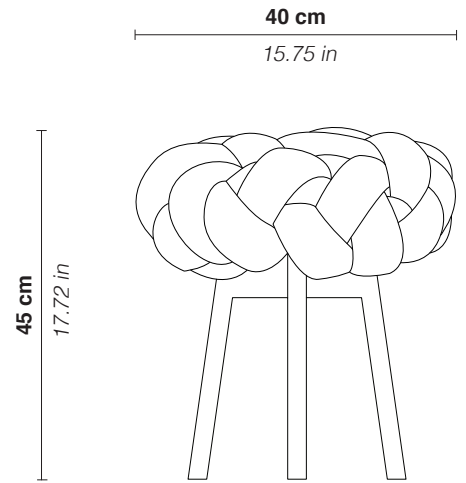

banqueta Neocloud

Neocloud stool

banqueta neocloud / neocloud small stool

Banqueta com trama em espuma revestida de tecido neoprene e estrutura em madeira maciça - tauari, freijó ou com acabamento ebanizado.

The Neocloud small stool is made with neoprene fabric and foam stripes, woven and stiched manually, with solid wood structure.

banqueta Neocloud

Neocloud small stool

assento com tiras de espuma revestidas com tecido
neoprene e estrutura em madeira maciça

*seat made with neoprene covered foam strips and solid wood
structure*

dimensões / dimensions

Ø40 x 45 cm
(diâmetro do assento x altura)

15.75 x 17.72 in
(seat diameter x height)

*dimensões e acabamento personalizáveis / customizable size and finishes