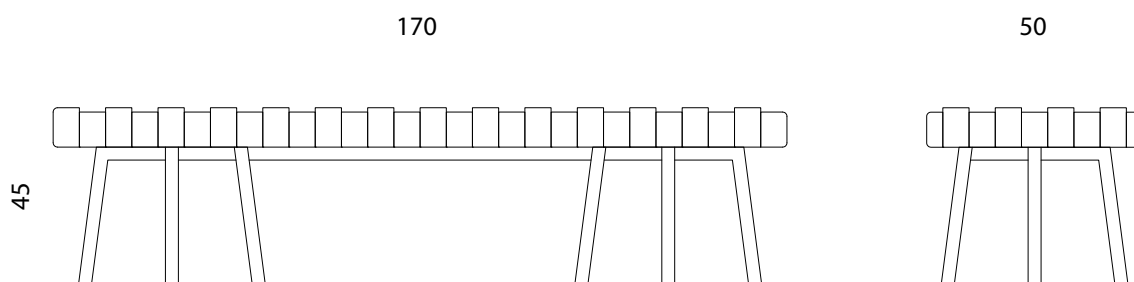

Coleção Trama Wood

Banco

MATERIAIS

banco com trama em espuma revestida de tecido de linho (cores disponíveis indicadas abaixo) e estrutura de madeira maciça (ebanizada ou freijó).

DIMENSÕES

170 x 50 x 45cm (comp. x prof. x altura)

*outras dimensões sob consulta

todas as peças são produzidas manualmente, assim pequenas variações de cor e dimensão podem ocorrer.

Coleção Trama Wood

Banqueta

MATERIAIS

banqueta com trama em espuma revestida de tecido de linho (cores disponíveis indicadas abaixo) e estrutura de madeira maciça (ebanizada ou freijó).

DIMENSÕES

40 x 40 x 45cm (comp. x prof. x altura)

**outras dimensões sob consulta*

todas as peças são produzidas manualmente, assim pequenas variações de cor e dimensão podem ocorrer.

Coleção Trama Wood

Banqueta Tricot

MATERIAIS

banqueta com trama em espuma revestida de tricot (cores disponíveis indicadas abaixo) e estrutura de madeira maciça (freijó).

T-CNZ

T-RSA

T-CRU

DIMENSÕES

40 x 40 x 45cm (comp. x prof. x altura)

*outras dimensões sob consulta