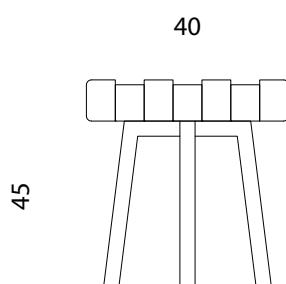

Coleção Trama Wood

Banco

MATERIAIS

banco com trama em espuma revestida de tecido de linho (cores disponíveis indicadas abaixo) e estrutura de madeira maciça (ebanizada ou freijó).

DIMENSÕES

170 x 50 x 45cm (comp. x prof. x altura)

*outras dimensões sob consulta

todas as peças são produzidas manualmente, assim pequenas variações de cor e dimensão podem ocorrer.

Coleção Trama Wood

Banqueta

MATERIAIS

banqueta com trama em espuma revestida de tecido de linho (cores disponíveis indicadas abaixo) e estrutura de madeira maciça (ebanizada ou freijó).

DIMENSÕES

40 x 40 x 45cm (comp. x prof. x altura)

**outras dimensões sob consulta*

todas as peças são produzidas manualmente, assim pequenas variações de cor e dimensão podem ocorrer.

Coleção Trama Wood

Banqueta Tricot

MATERIAIS

banqueta com trama em espuma revestida de tricot (cores disponíveis indicadas abaixo) e estrutura de madeira maciça (freijó).

T-CNZ

T-RSA

T-CRU

DIMENSÕES

40 x 40 x 45cm (comp. x prof. x altura)

*outras dimensões sob consulta