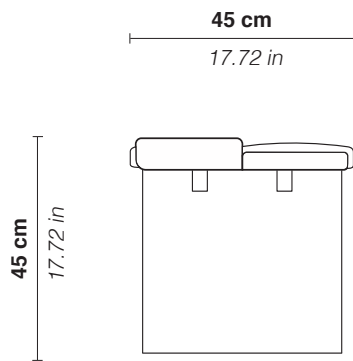

banco Tramawood 22

Tramawood 22 bench

assento com tiras de espuma revestidas de tecido, estrutura em
madeira maciça

seat made with fabric-covered foam strips, solid wood structure

dimensões / dimensions

165 x 45 x 45 cm
(comprimento x profundidade x altura)

64.97 x 17.72 x 17.72 in
(length x depth x height)

*dimensões e acabamento personalizáveis / customizable size and finishes