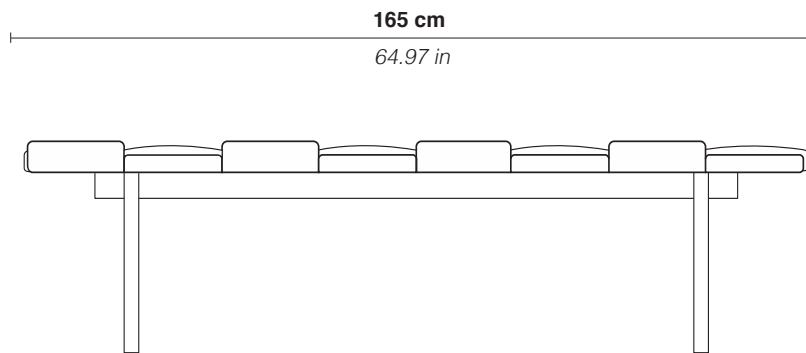

banco Tramawood 22

Tramawood 22 bench

banco tramawood 22 / tramawood 22 bench

Banco com assento de espuma tramado e revestido em tecido de lã, linho ou bouclé. Estrutura de madeira maciça. Costurada manualmente, a peça pode ser personalizada em módulos de 20cm.

Bench made with fabric-covered foam strips, in wool, linen or bouclé fabric. Solid wood structure. Hand-stitched, the piece can be customized in 20cm modules.

banco Tramawood 22

Tramawood 22 bench

assento com tiras de espuma revestidas de tecido, estrutura em
madeira maciça

seat made with fabric-covered foam strips, solid wood structure

dimensões / dimensions

165 x 45 x 45 cm
(comprimento x profundidade x altura)

64.97 x 17.72 x 17.72 in
(length x depth x height)

*dimensões e acabamento personalizáveis / customizable size and finishes